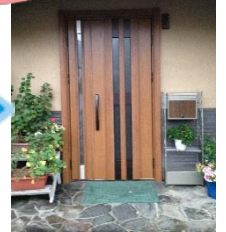

C様 仕事から帰った息子がビックリ! 玄関が明るくなり、開閉の音も静か。依頼して本当によかったと思っています。

??? よくあるご質問 ???

Q.1 本当に工事はカンタンなの?

「古い扉を取り外す」→「新しい枠と扉を取り付ける」というステップなので、たった1日のスピード工事で完了! もちろん、断熱性、防犯性はバッチリ!

Q.2 工事をするかはまだ決めていないけど...

見積もりは無料です。お断りになっていただいても全く問題ありませんので、まずはお気軽にご相談ください。

かんたん ドアリモ VENATOR RD YKK AP

BEFORE

AFTER

・商品参考価格: ¥572,000-(オプション・工事費・消費税別)

45%OFF

のキャンペーン中

(平成27年12月末日までのお見積り依頼分まで)

ご興味のある方、まずはこちらまで!